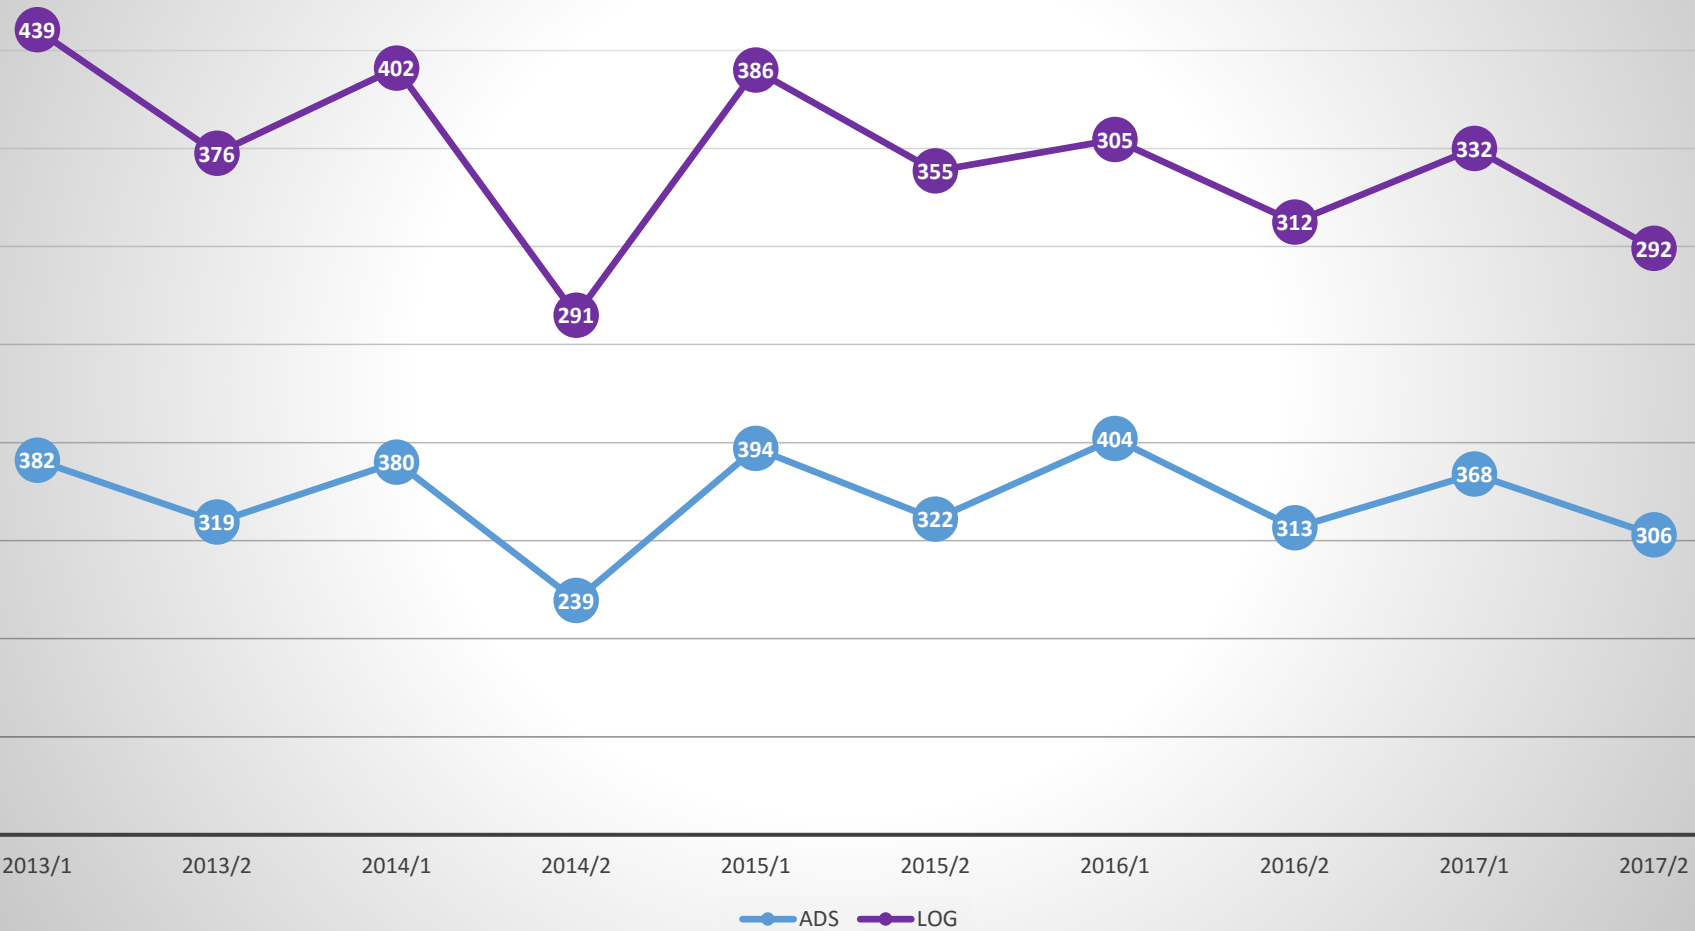

Demanda por Curso

Unidade – Fatec Baixada Santista

Rubens Lara

Cursos no período Matutino

Cursos no período Vespertino

Cursos no período Noturno

Curso de Gestão Empresarial - EAD