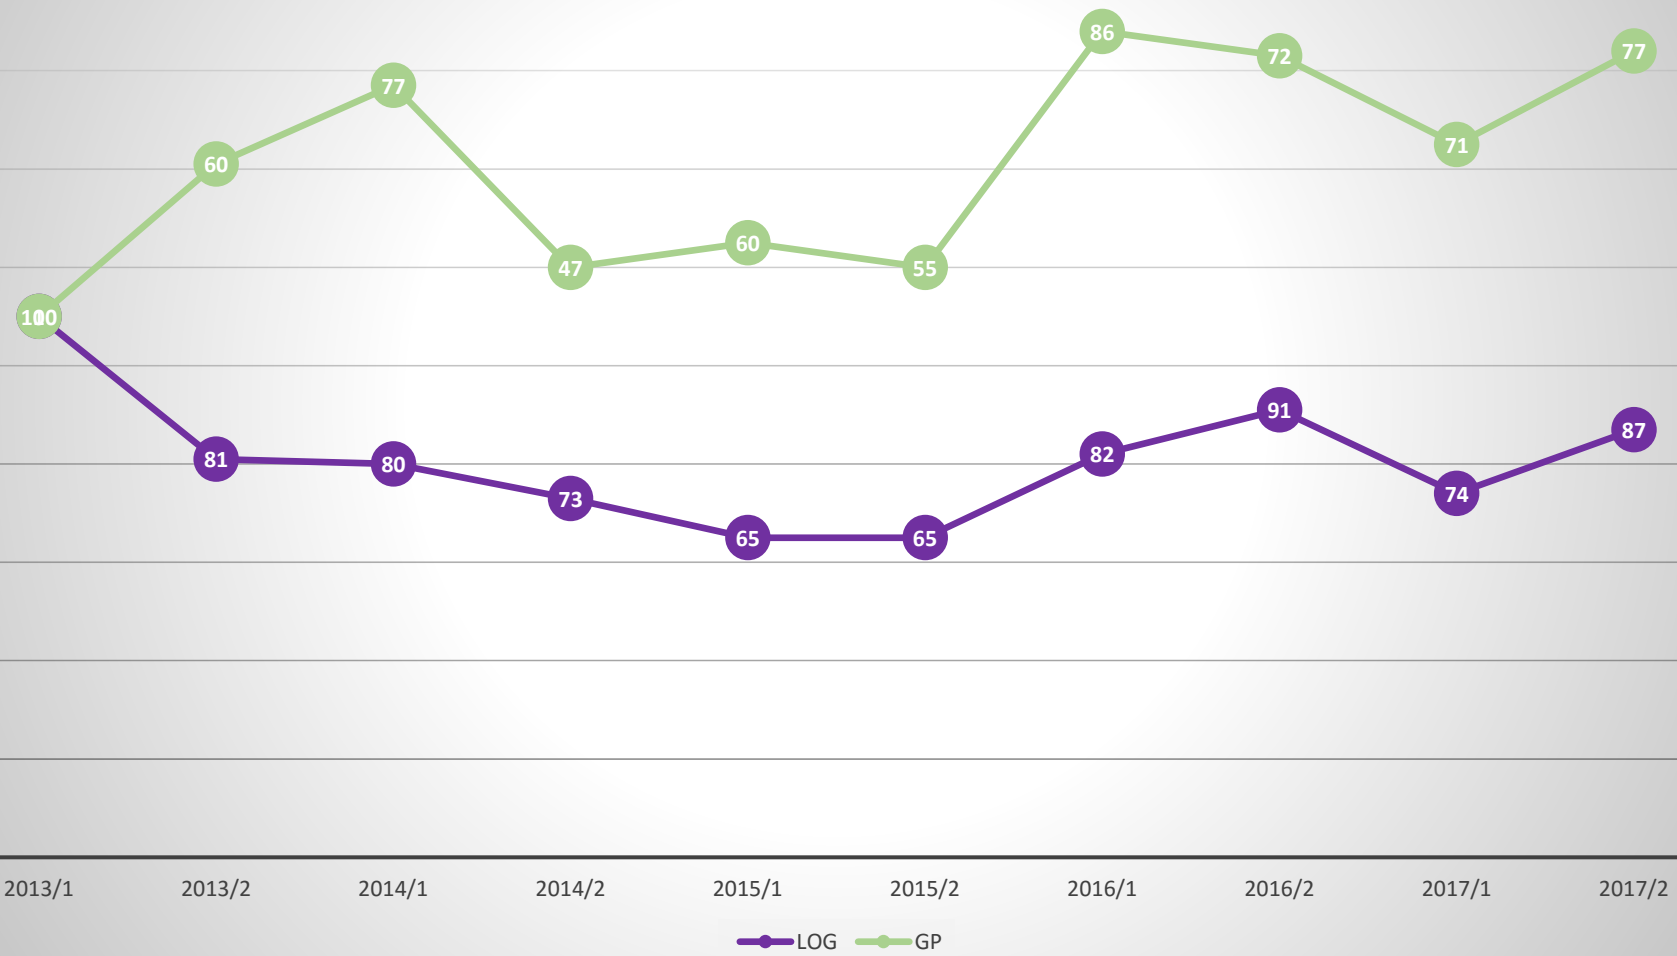

Demanda por Curso

Unidade – Fatec Baixada Santista

Rubens Lara

Cursos no período Matutino

Cursos no período Vespertino

Cursos no período Noturno

Curso de Gestão Empresarial - EAD