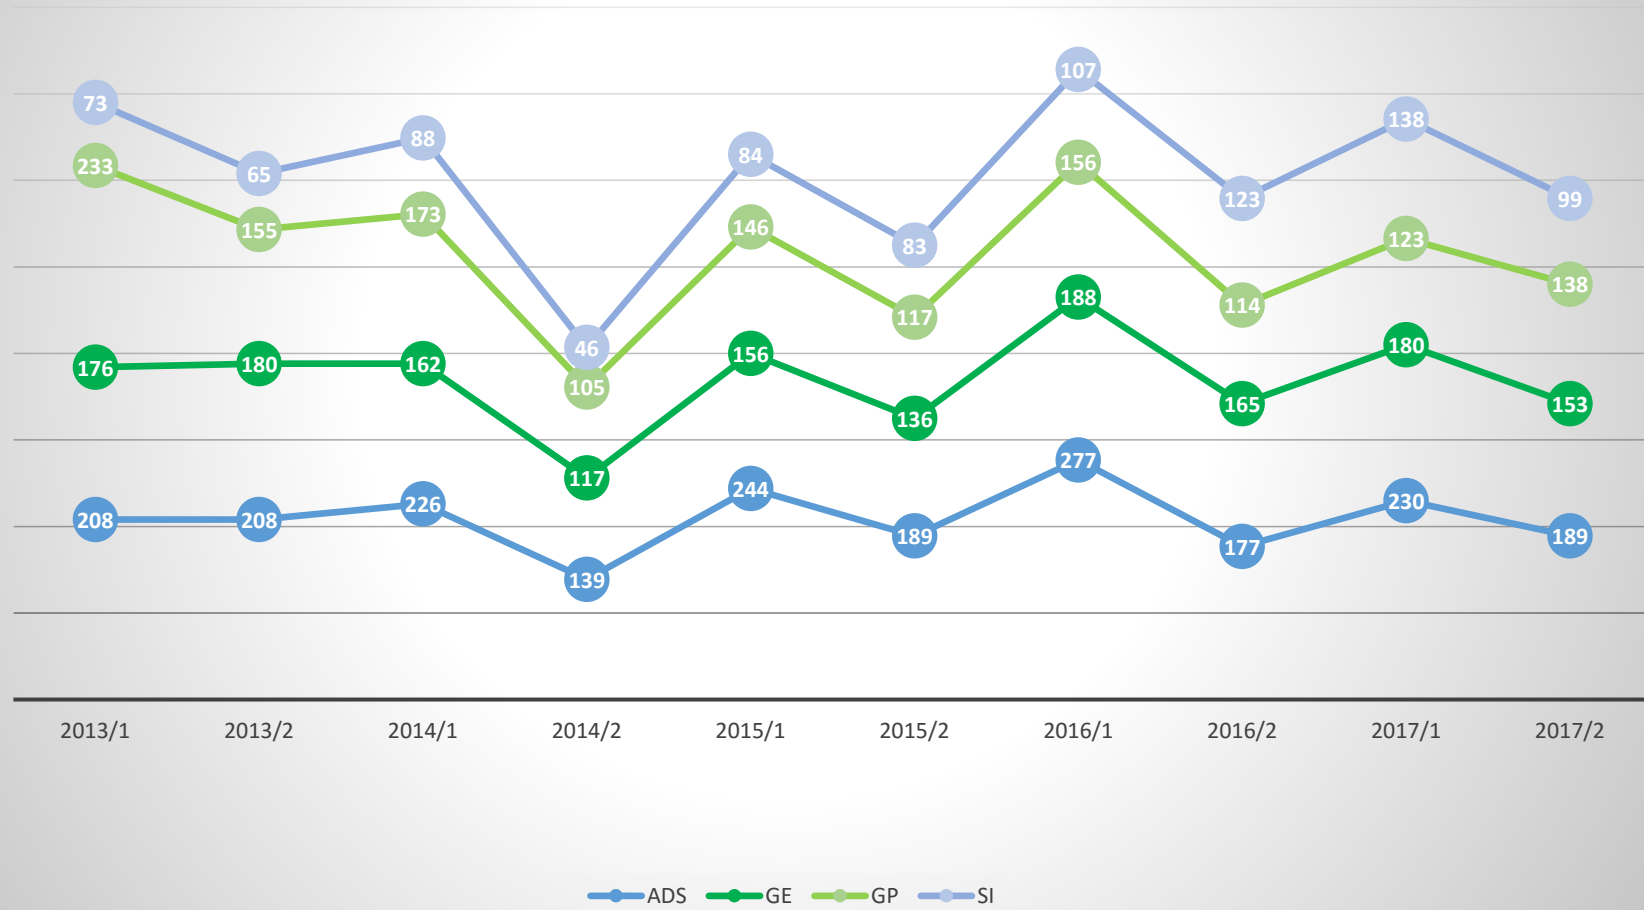

Demanda por Curso

Unidade – Fatec Baixada Santista

Rubens Lara

Cursos no período Matutino

Cursos no período Vespertino

Cursos no período Noturno

Curso de Gestão Empresarial - EAD