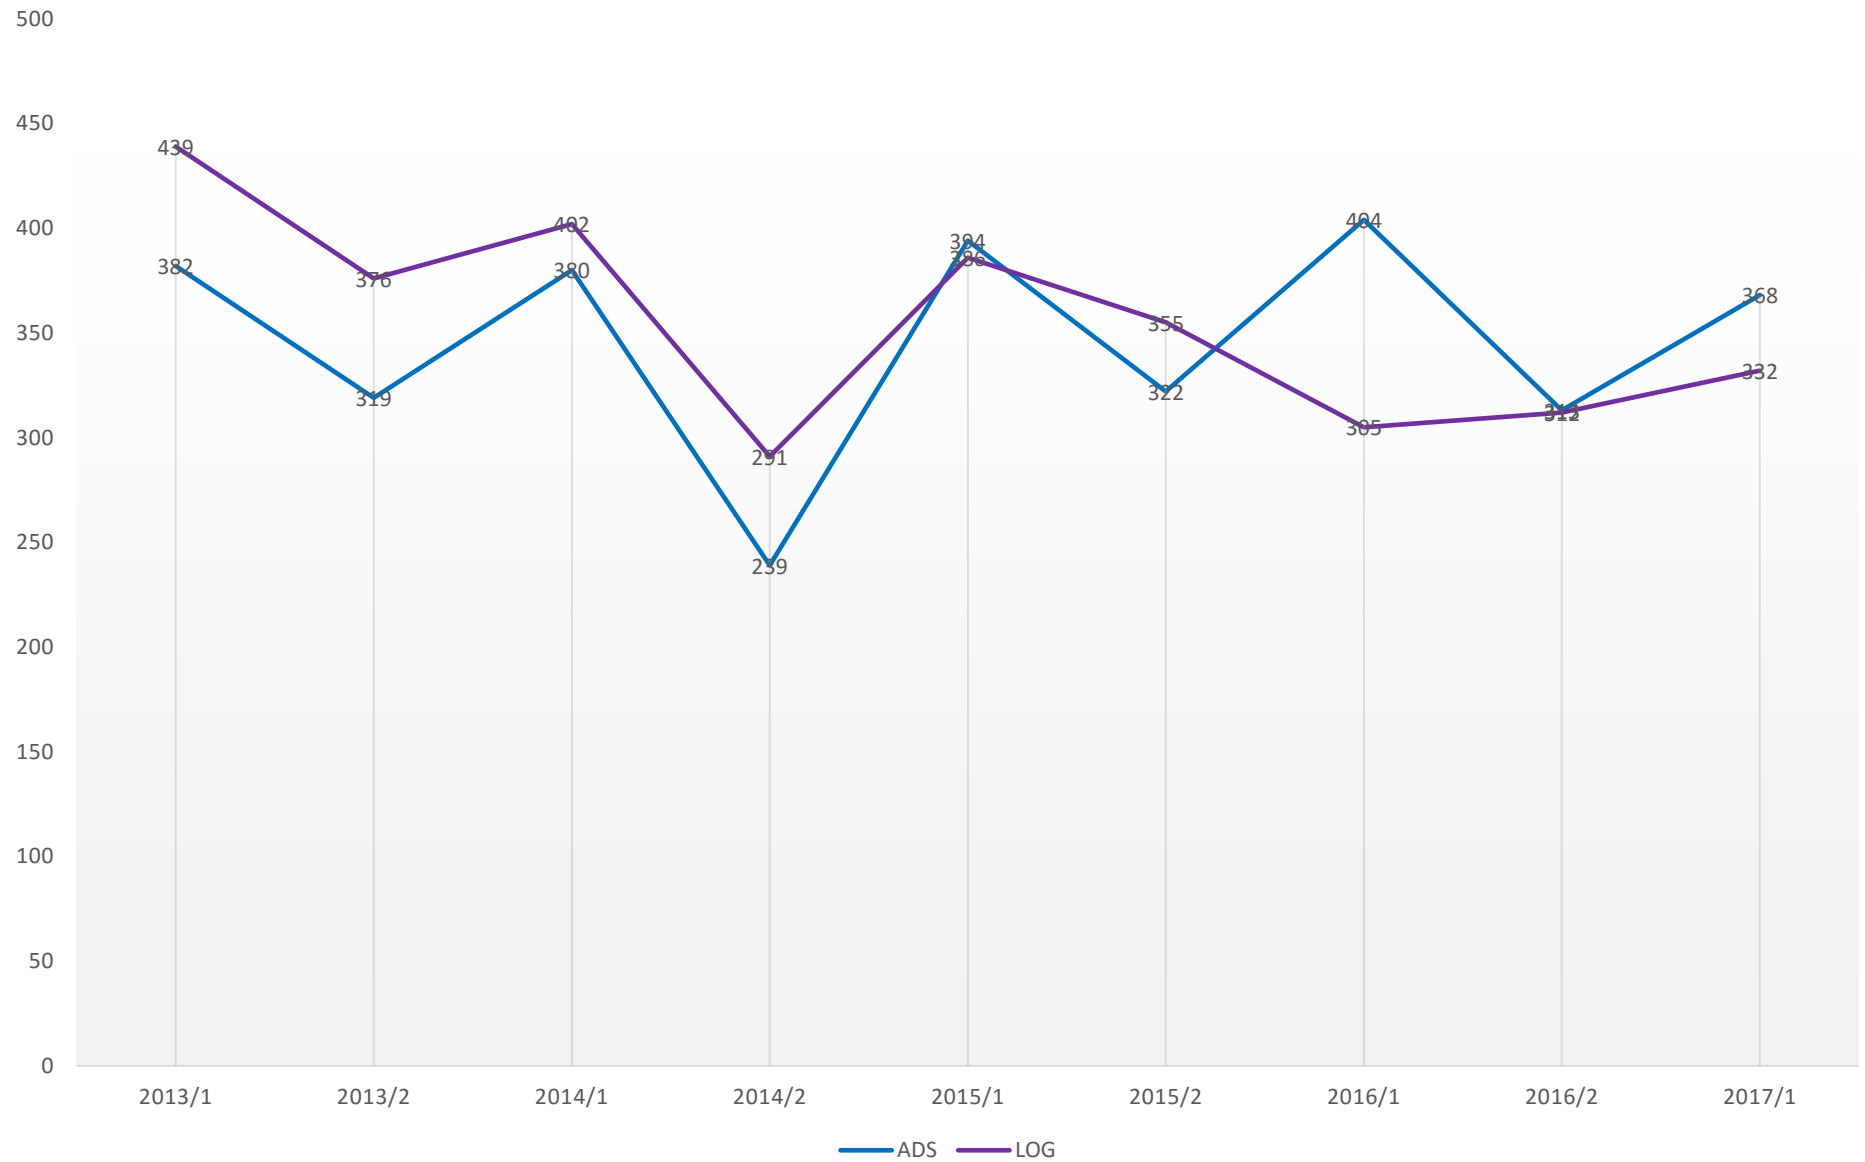

### Curso do Período VESPERTINO

120

100

80

60

40

20

0

86

91

74

60

47

60

55

82

### Curso no Período NOTURNO