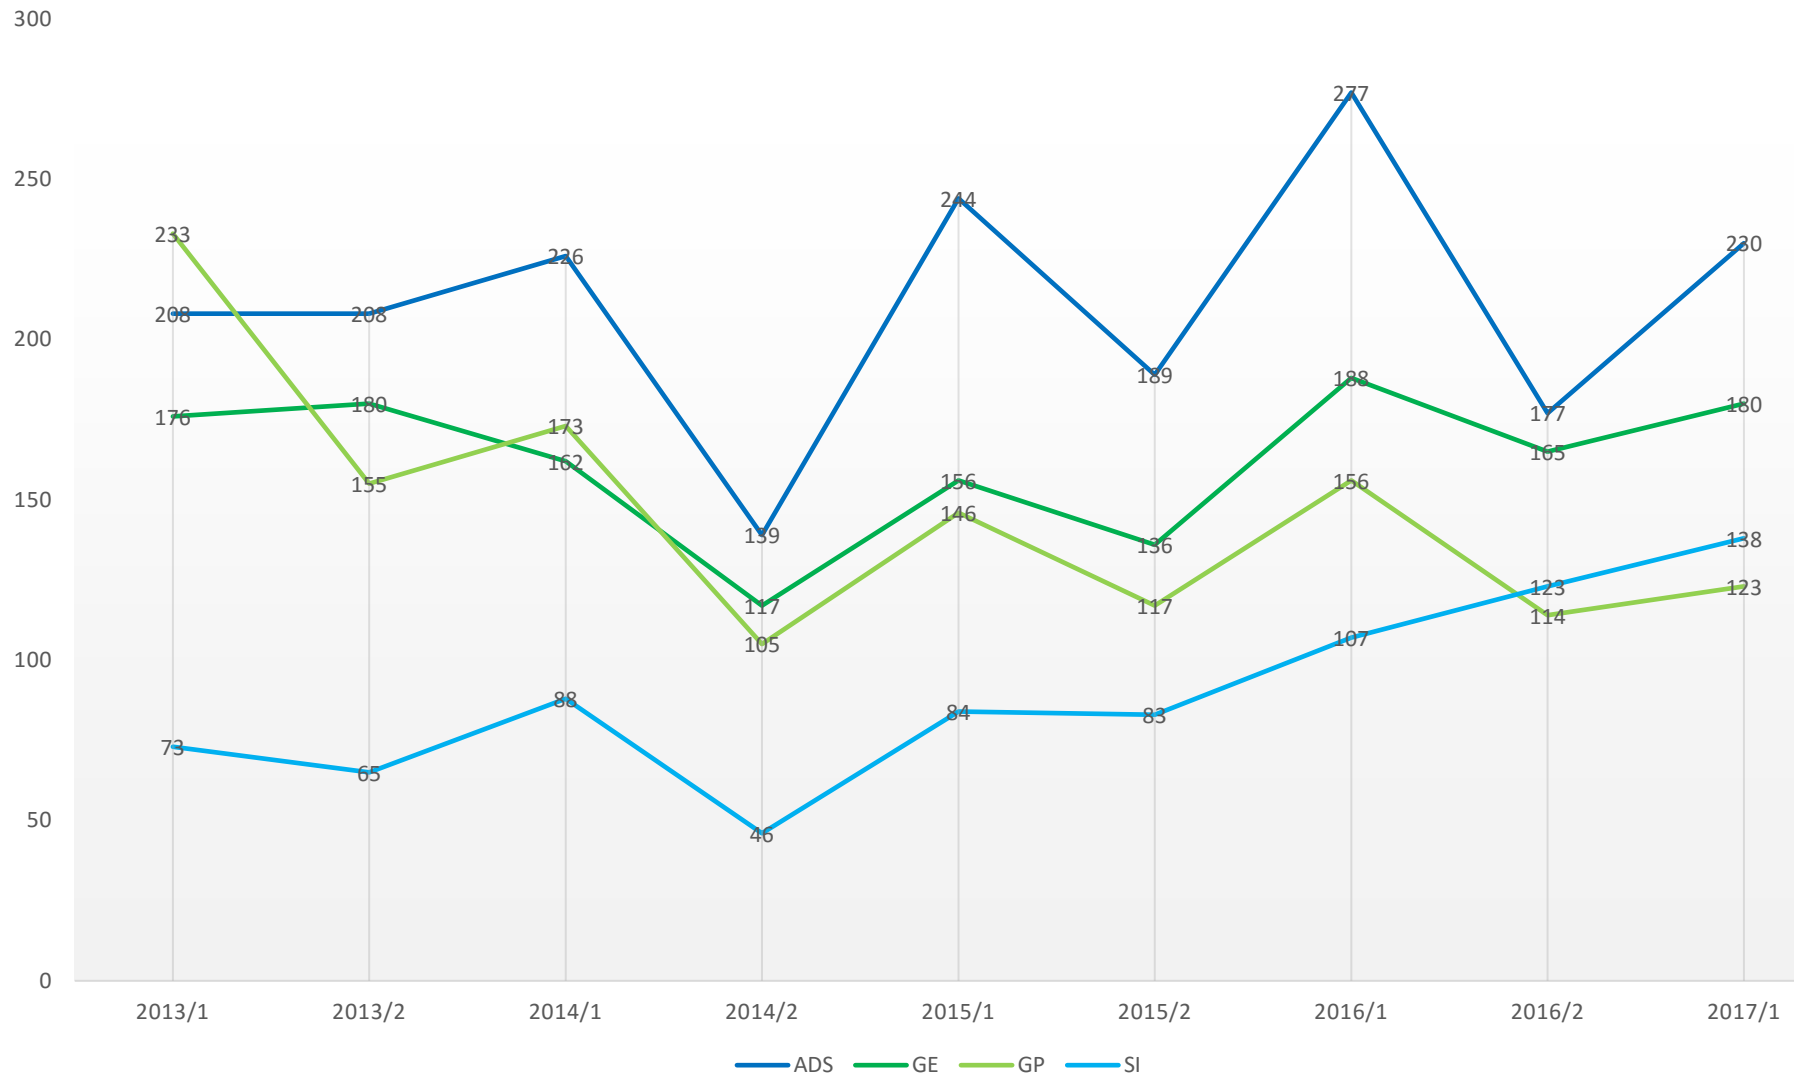

# Demanda por Curso

Unidade Fatec Baixada Santista – Rubens Lara

### Cursos no Período da MANHÃ

### Curso do Período VESPERTINO

120

100

80

60

40

20

0